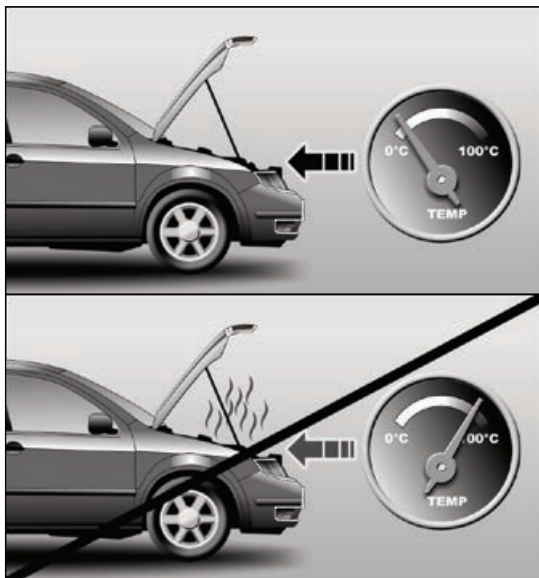

(GB) Spark plug installation and removing from the cylinder head must be carried out only when the engine has ambient temperature. Removing and installing spark plug while hot can actually cause thread and cylinder head damage.

(CZ) Montáž a demontáž provádějte v době, kdy hlava válce má teplotu okolí. Při demontáži nebo montáži do horké hlavy válců může dojít k poškození hlavy válců nebo zapalovací svíčky.

(RUS) Снятие и установку новой свечи на двигатель следует выполнять после охлаждения головки цилиндров до температуры окружающей среды. Снятие и установка свечи в горячую головку цилиндров может повредить головку или свечу зажигания.

(D) Der Ein- und Ausbau muss in der Zeit durchgeführt werden, wenn der Zylinderkopf auf Raumtemperatur ist. Beim Aus- oder Einbau kann es durch einen heißen Zylinderkopf, zu Schäden am Zylinderkopf oder der Zündkerze kommen.

(E) La instalación y extracción se deben llevar a cabo cuando la culata esté a temperatura ambiente. Al instalar o extraer la culata en caliente se puede dañar ésta o las bujías.

(F) Ne montez et démontez la bougie que lorsque la culasse est à la température ambiante. La bougie et la culasse peuvent être endommagées en cas de montage ou de démontage sur une culasse chaude.