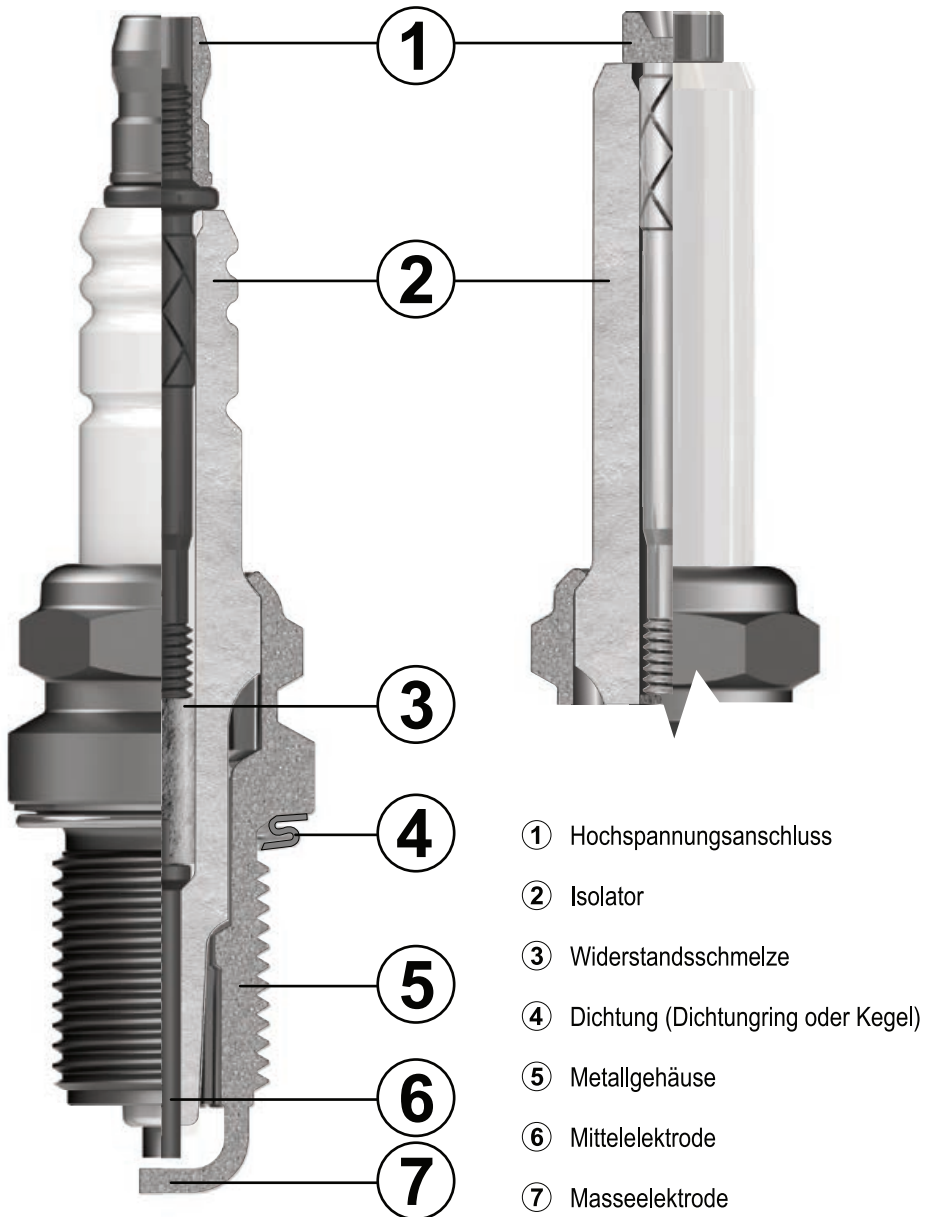

SCHNITTDARSTELLUNG EINER ZÜNDKERZE