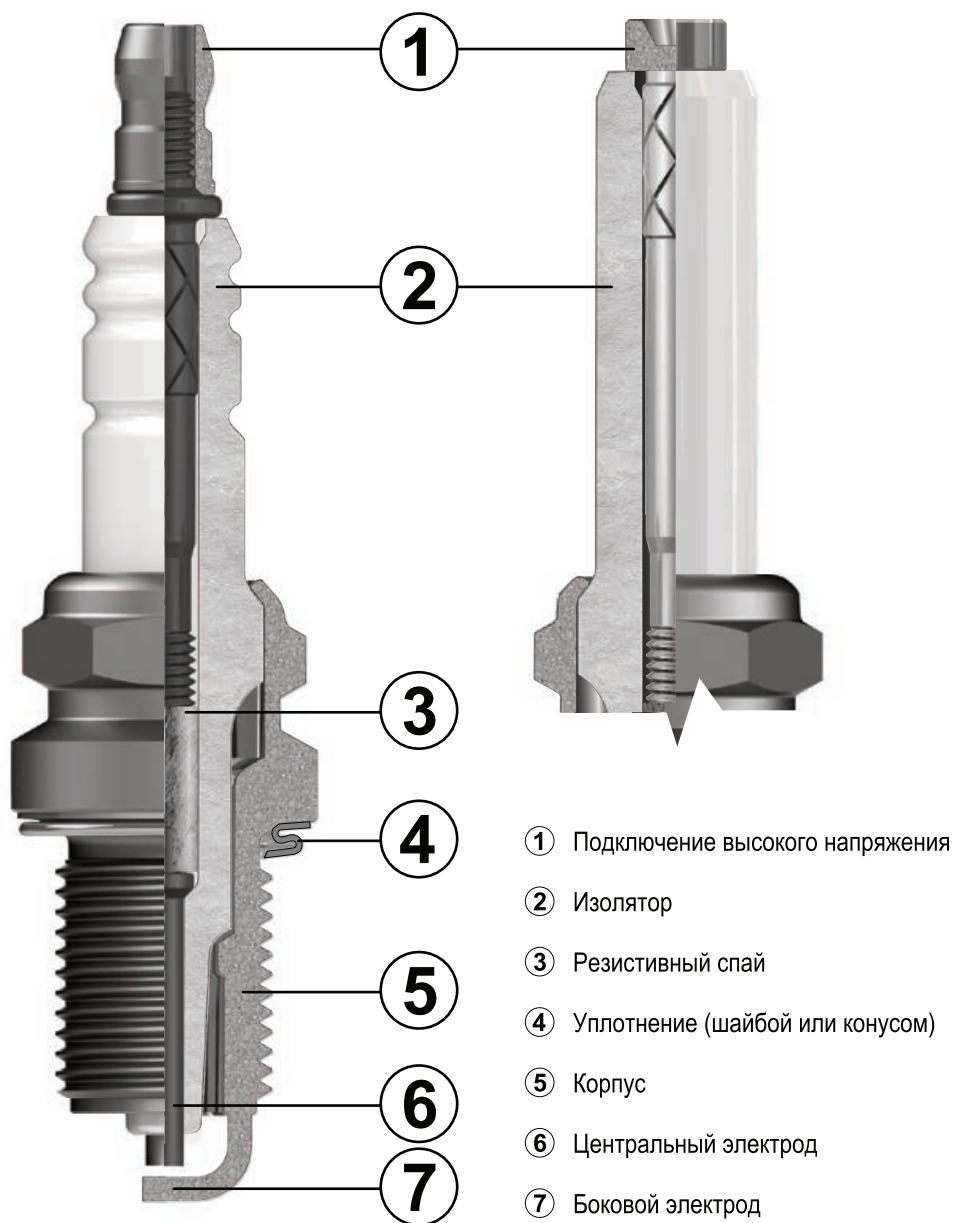

СВЕЧА ЗАЖИГАНИЯ В РАЗРЕЗЕ