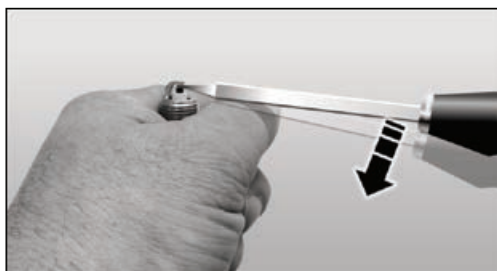

1. (GB) Using screwdriver (this operation requires a certain skill). Insert the screwdriver between external and central electrode in the axle of external electrode the way the screwdriver touched only external electrode. Lever the external electrode by several tenths of millimetre over the back of thumb.
2. (CZ) Pomocí šroubováku (tato operace vyžaduje určitou zručnost). Šroubovák vložíme mezi vnější a střední elektrodu v ose vnější elektrody tak, aby se šroubovák dotýkal pouze vnější elektrody. Přes hřbet palce ruky odpačíme vnější elektrodu o několik desetin milimetru.
3. (RUS) При помощи отвертки (данная операция требует определенного опыта). Вставьте отвертку между боковой и центральной электроды по оси бокового электрода таким образом, чтобы отвертка касалась только бокового электрода. Опирая се о большой палец руки, отогните боковой электрод на несколько десятых миллиметра.
- (D) Verwendung eines Schraubendrehers (dieser Vorgang erfordert etwas Geschick). Schraubendreher zwischen der äußeren und der Mittelelektrode in der Achse zur äußeren Elektrode, sodass der Schraubendreher nur die äußere Elektrode berührt. Über den Daumenrücken herausdrücken die Außenelektrode um einige zehntel Millimeter.
- (E) Para esta operación, utilizamos un destornillador (ello requiere de cierta habilidad). Insertamos el destornillador entre el electrodo exterior y el central en el eje del electrodo exterior, de manera que el destornillador sólo toque el electrodo exterior. Apoyándonos con el dedo pulgar hacemos palanca para mover el electrodo exterior unas pocas décimas de milímetro.
- (F) À l'aide d'un tournevis (cette opération demande une certaine habilité). Insérez le tournevis entre l'électrode centrale et l'électrode de masse dans l'axe de l'électrode de masse pour que le tournevis soit uniquement en contact avec l'électrode de masse. Éloignez l'électrode de masse de quelques dixièmes de millimètres en vous servant du pouce comme point d'appui.